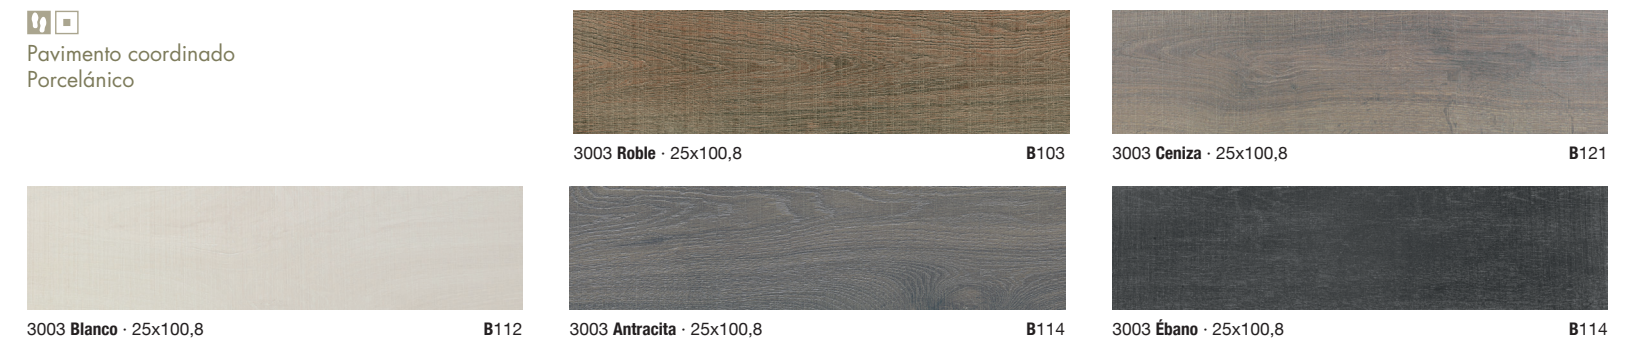

- Wall Tile
- Red Body Tile

COLLECTION  
**2211**

22,5x67,5

2211 blanco, lila & burdeos 22,5x67,5

Pavimento coordinado  
Porcelánico

Modelo / Formato Model / Format	Piezas / Caja Tiles / Box	m <sup>2</sup> / Caja sqm / Box	Kg / Caja Kg / Box	Piezas / Palet Tiles / Pallet	m <sup>2</sup> / Palet sqm / Pallet	Cajas / Palet Boxes / Pallet	Kg / Palet Kg / Pallet
22,5x67,5	9	1,367	23,90	-	87,49	64	1.530
Line 22,5x67,5	9	1,367	23,90	-	87,49	64	1.530
Relieve 22,5x67,5	9	1,367	23,90	-	87,49	64	1.530