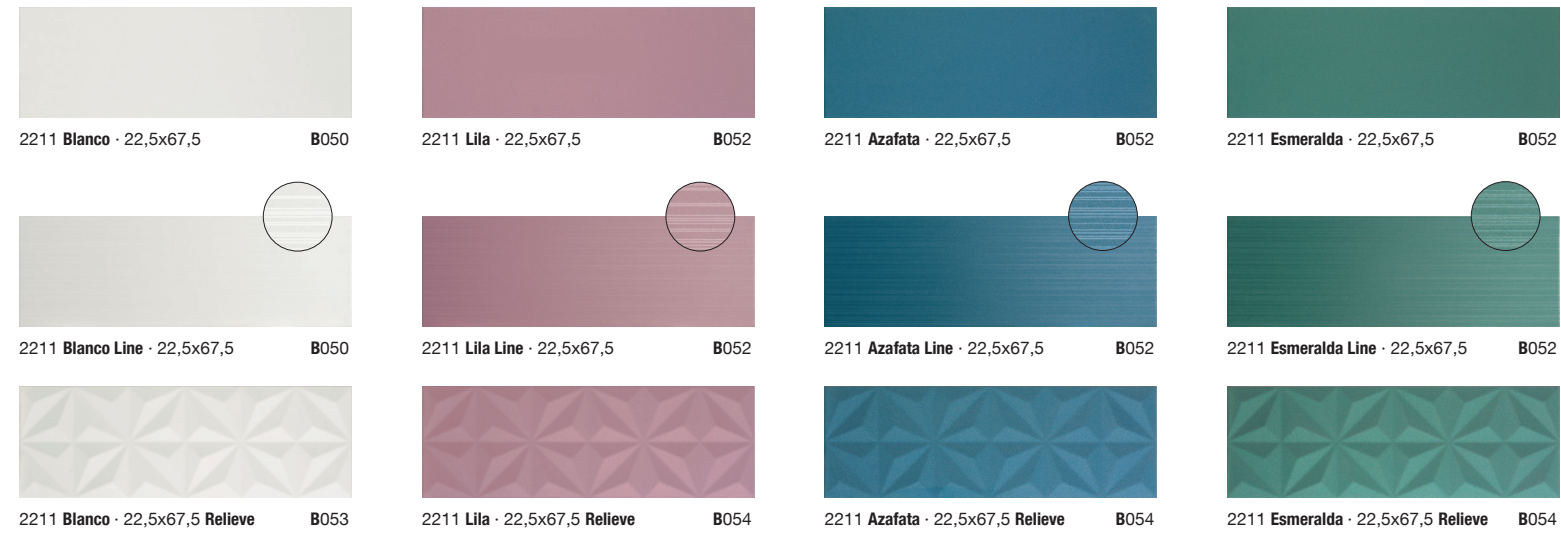

- Wall Tile
- Red Body Tile

COLLECTION  
**2211**

22,5x67,5

2211 blanco & mandarina 22,5x67,5

- Wall Tile
- Red Body Tile

COLLECTION  
**2211**

22,5x67,5

2211 lima, esmeralda & blanco 22,5x67,5

- Wall Tile
- Red Body Tile

COLLECTION  
**2211**

22,5x67,5

2211 blanco, lila & burdeos 22,5x67,5

Pavimento coordinado  
Porcelánico

Modelo / Formato Model / Format	Piezas / Caja Tiles / Box	m <sup>2</sup> / Caja sqm / Box	Kg / Caja Kg / Box	Piezas / Palet Tiles / Pallet	m <sup>2</sup> / Palet sqm / Pallet	Cajas / Palet Boxes / Pallet	Kg / Palet Kg / Pallet
22,5x67,5	9	1,367	23,90	-	87,49	64	1.530
Line 22,5x67,5	9	1,367	23,90	-	87,49	64	1.530
Relieve 22,5x67,5	9	1,367	23,90	-	87,49	64	1.530