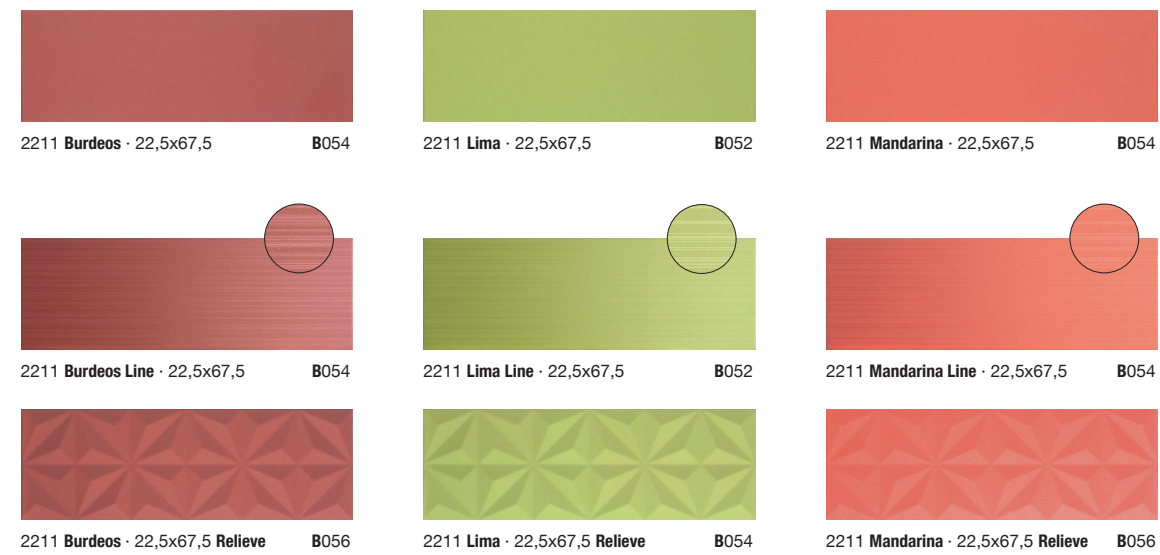

- Wall Tile
- Red Body Tile

COLLECTION  
**2211**

22,5x67,5

2211 blanco & mandarina 22,5x67,5

- Wall Tile
- Red Body Tile

COLLECTION  
**2211**

22,5x67,5

2211 lima, esmeralda & blanco 22,5x67,5

- Wall Tile
- Red Body Tile

COLLECTION  
**2211**

22,5x67,5

2211 blanco, lila & burdeos 22,5x67,5

Pavimento coordinado  
Porcelánico

Modelo / Formato Model / Format	Piezas / Caja Tiles / Box	m <sup>2</sup> / Caja sqm / Box	Kg / Caja Kg / Box	Piezas / Palet Tiles / Pallet	m <sup>2</sup> / Palet sqm / Pallet	Cajas / Palet Boxes / Pallet	Kg / Palet Kg / Pallet
22,5x67,5	9	1,367	23,90	-	87,49	64	1.530
Line 22,5x67,5	9	1,367	23,90	-	87,49	64	1.530
Relieve 22,5x67,5	9	1,367	23,90	-	87,49	64	1.530