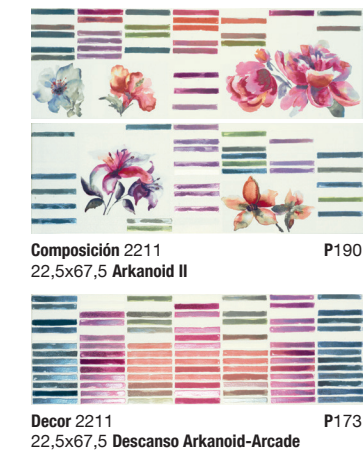

- Wall Tile
- Red Body Tile

COLLECTION  
**2211**

22,5x67,5

2211 blanco & mandarina 22,5x67,5

- Wall Tile
- Red Body Tile

COLLECTION  
**2211**

22,5x67,5

2211 lima, esmeralda & blanco 22,5x67,5

- Wall Tile
- Red Body Tile

COLLECTION  
**2211**

22,5x67,5

2211 blanco, lila & burdeos 22,5x67,5

Pavimento coordinado  
Porcelánico

Modelo / Formato Model / Format	Piezas / Caja Tiles / Box	m <sup>2</sup> / Caja sqm / Box	Kg / Caja Kg / Box	Piezas / Palet Tiles / Pallet	m <sup>2</sup> / Palet sqm / Pallet	Cajas / Palet Boxes / Pallet	Kg / Palet Kg / Pallet
22,5x67,5	9	1,367	23,90	-	87,49	64	1.530
Line 22,5x67,5	9	1,367	23,90	-	87,49	64	1.530
Relieve 22,5x67,5	9	1,367	23,90	-	87,49	64	1.530